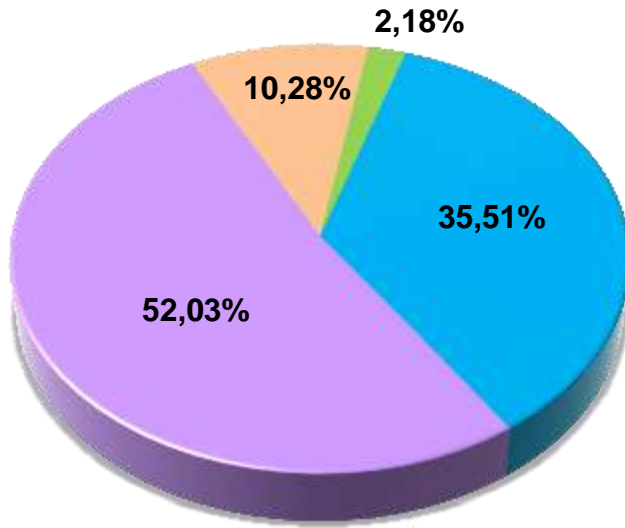

Alcaldía de Cuenca

¿Cómo califica la gestión del Alcalde Marcelo Cabrera?

Base: (301)
Entrevistados de Cuenca