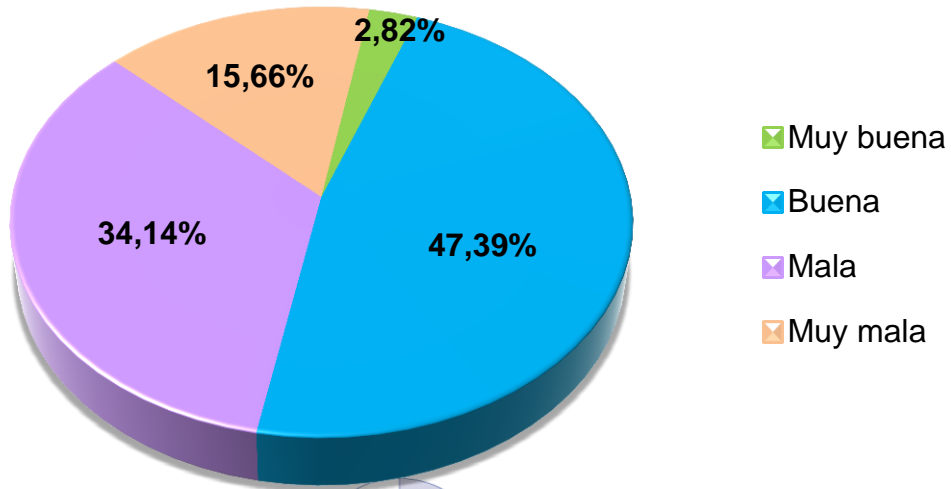

PERFILES

DE OPINIÓN

FICHA TÉCNICA

Mensuario #: 136
Área geográfica: Cuenca
Universo: Hombres y mujeres ecuatorianos de 18 años y más
Muestra: 307 entrevistas
Margen de error: ± 5.707
Intervalo de confianza: 95%
Fecha de campo: 03 - 04 de Junio del 2017

El Municipio de Cuenca

¿Cómo califica la gestión del Alcalde Marcelo Cabrera?

Base: (307)
Entrevistados de Cuenca

**Comparativo
(Muy Buena + Buena)**