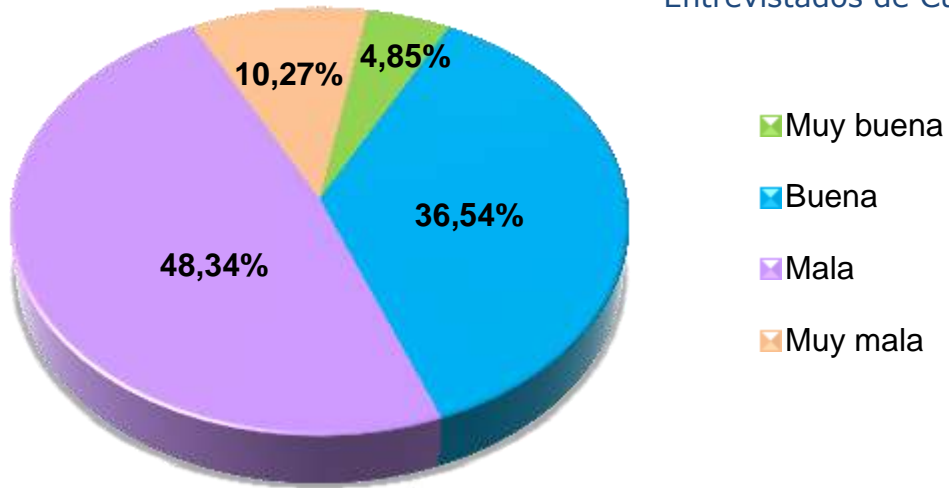

Alcaldía de Cuenca

¿Cómo califica la gestión del Alcalde Marcelo Cabrera?

Base: (305)
Entrevistados de Cuenca

**Comparativo
(Muy Buena + Buena)**