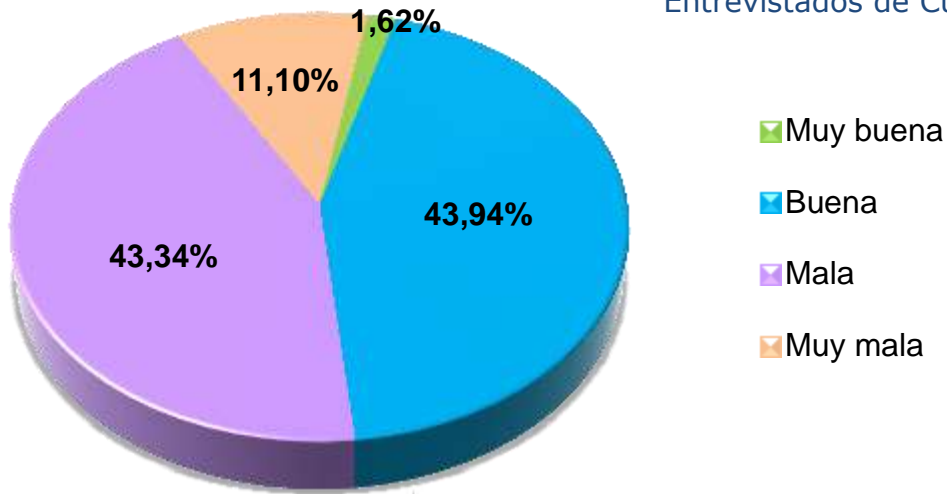

Alcaldía de Cuenca

¿Cómo califica la gestión del Alcalde Marcelo Cabrera?

Base: (305)
Entrevistados de Cuenca

**Comparativo
(Muy Buena + Buena)**