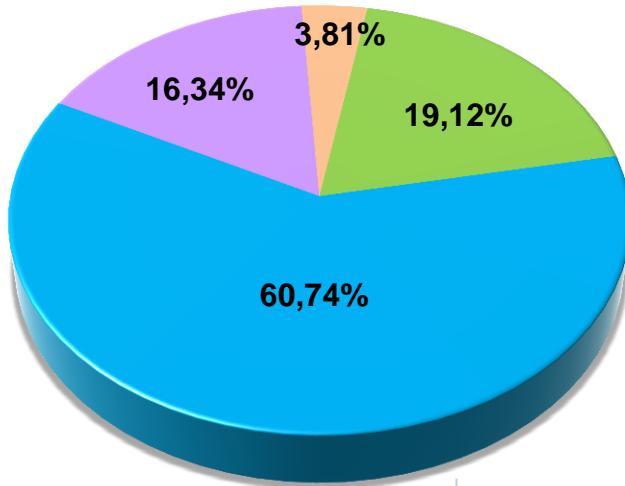

El Municipio de Guayaquil

¿Cómo califica la gestión del Alcalde Jaime Nebot?

Base: (310)
Entrevistados de Guayaquil