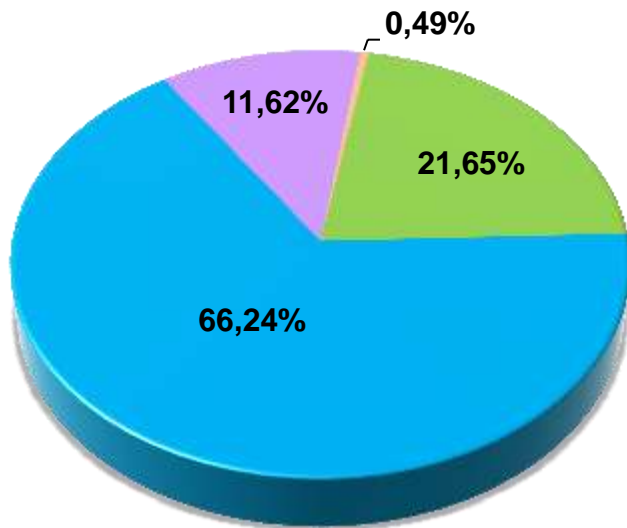

Alcaldía de Guayaquil

¿Cómo califica la gestión del Alcalde Jaime Nebot?