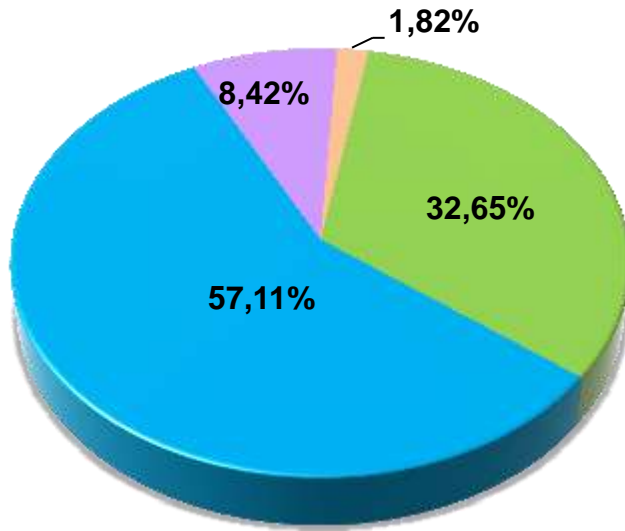

Alcaldía de Guayaquil

¿Cómo califica la gestión del Alcalde Jaime Nebot?

Base: (311)
Entrevistados de Guayaquil