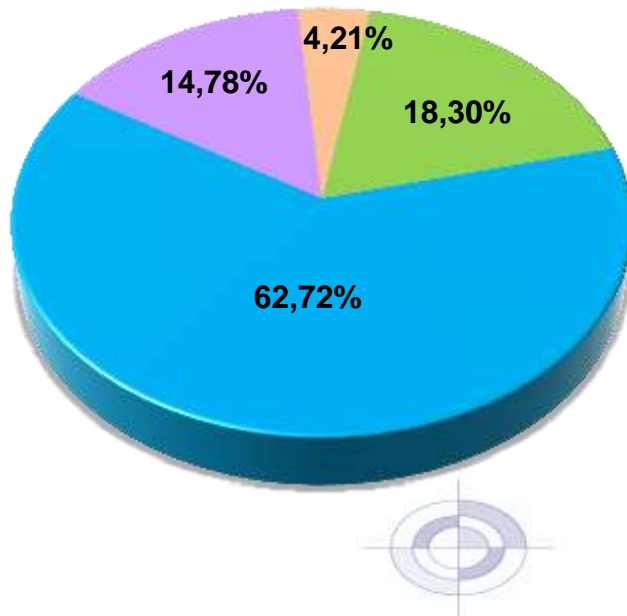

Alcaldía de Guayaquil

¿Cómo califica la gestión del Alcalde Jaime Nebot?

Base: (310)
Entrevistados de Guayaquil

- Muy buena
- Buena
- Mala
- Muy mala